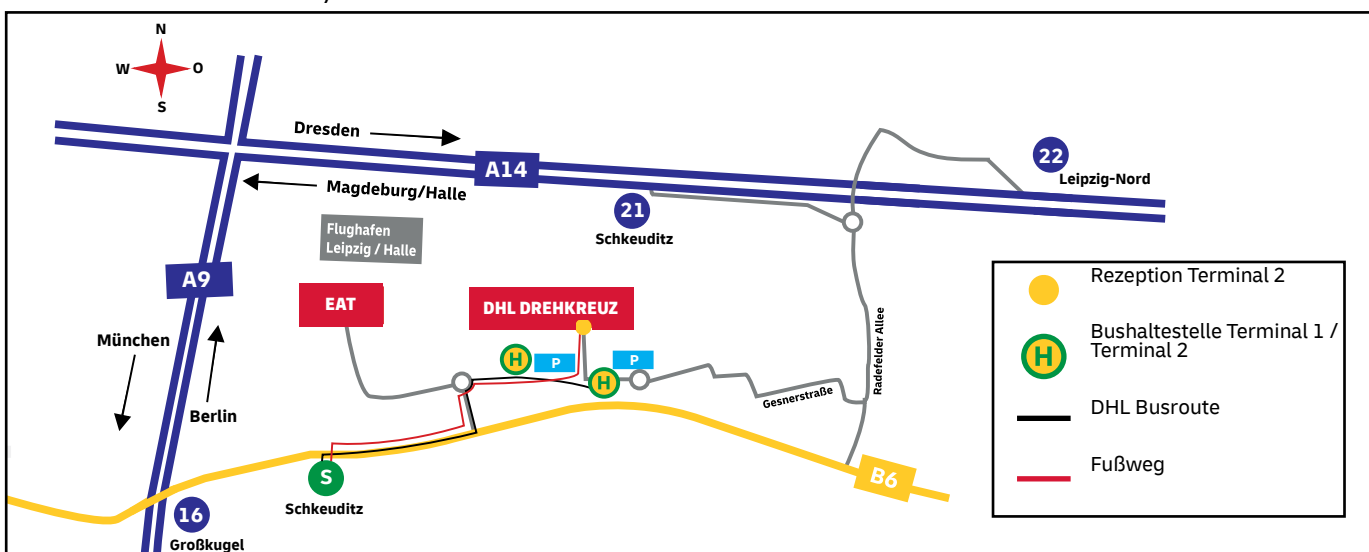

DHL DREHKREUZ LEIPZIG BESUCHERMANAGEMENT ANFAHRTSBESCHREIBUNG

IHR WEG ZU UNS - TERMINAL 2

Anfahrt PKW

A14 aus Richtung Magdeburg/Halle

- Autobahnausfahrt 21 Schkeuditz
- im Kreisverkehr zweite Ausfahrt (Radefelder Allee) nehmen
- rechts auf Gesnerstraße abbiegen

A14 aus Richtung Dresden

- Autobahnausfahrt 22 Leipzig-Nord
- im Kreisverkehr dritte Ausfahrt (Radefelder Allee) nehmen
- rechts auf Gesnerstraße abbiegen

A9 aus Richtung München/Berlin:

- Autobahnausfahrt 16 Großkugel
- B6 in Richtung Leipzig folgen
- links auf Radefelder Allee abbiegen
- links auf Gesnerstraße abbiegen

Parkplätze stehen Ihnen auf den Besucherparkplätzen zur Verfügung. Der Einlass erfolgt über die Rezeption.

Anfahrt Zug

S-Bahn S3 aus Richtung Leipzig/Halle (Saale)

- S-Bahn Linie 3 bis Haltestelle Schkeuditz
- kostenfreier Shuttle zum DHL Drehkreuz Leipzig
- Ausstieg am Terminal 2 (ggf. Umstieg am Terminal 1 erforderlich)

Treffpunkt für Drehkreuz-Touren

DHL Hub Leipzig GmbH

Gesnerstraße 02

04435 Schkeuditz

DHL Hub Leipzig GmbH – Besuchermanagement
Hermann-Köhl-Straße 1
04435 Schkeuditz

Besuchen Sie uns online: www.drehkreuz-leipzig.dhl

Telefon: +49 (0) 341 4499 5153
Fax: +49 (0) 341 4499 4410
E-Mail: visithubleipzig@dhl.com

Das DHL Drehkreuz Leipzig

Treffpunkt für unsere Hubtours:
Gesnerstraße 02
04435 Schkeuditz

hubleipzig