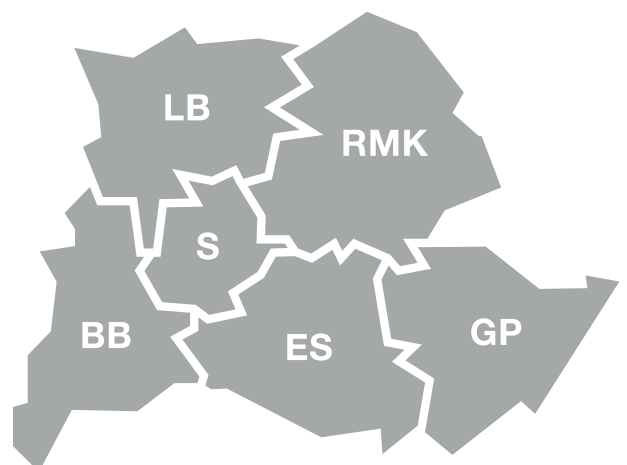

Leistungen	Gold	Platin	Premium
Messestand / Standfläche	4 m²	8 m²	12 m²
Teilnehmerkarten für die B2B-Messe inklusive BBQ	2	2	4
Logoplastizierung im Programm und in Marketingunterlagen	X	X	X
Anzeige im Ausstellerverzeichnis	¼-Seite	½ -Seite	¼-Seite
Logoplastizierung auf wj-region-stuttgart.de	X	X	Oben
Vorstellung auf der Facebook-Seite der B2B Messe mit Foto / Video bei Datenlieferung	X	X	X
Beilage von Werbemitteln (Flyer, Give-Aways, Prospekt usw.) zu den Messeunterlagen, die jeder Teilnehmer erhält	Bis zu 2	Bis zu 3	Bis zu 3
Freie Platzwahl des Messestandes	X	X	X
Individuelle Wünsche nach Absprache	–	Ja	Ja
Paketpreis zzgl. MwSt.	750 EUR	1.000 EUR	2.500 EUR

Zeichenerklärung: X = ist im Paket inklusive, – = ist nicht im Paket enthalten

Sie möchten als Sponsor dabei sein oder haben weitere Fragen?

Dann nehmen Sie gerne mit unserer Ansprechpartnerin Sabine Moster Kontakt auf telefonisch unter 0176/84714239 oder per Mail an: b2b-messe@wj-region-stuttgart.de

wj-region-stuttgart.de

facebook.com/B2B.Messe.WJ.Region.Stuttgart

WJ B2B Messe der Region Stuttgart in Kooperation mit dem Wirtschaftsrat Deutschland, Landesverband Baden-Württemberg