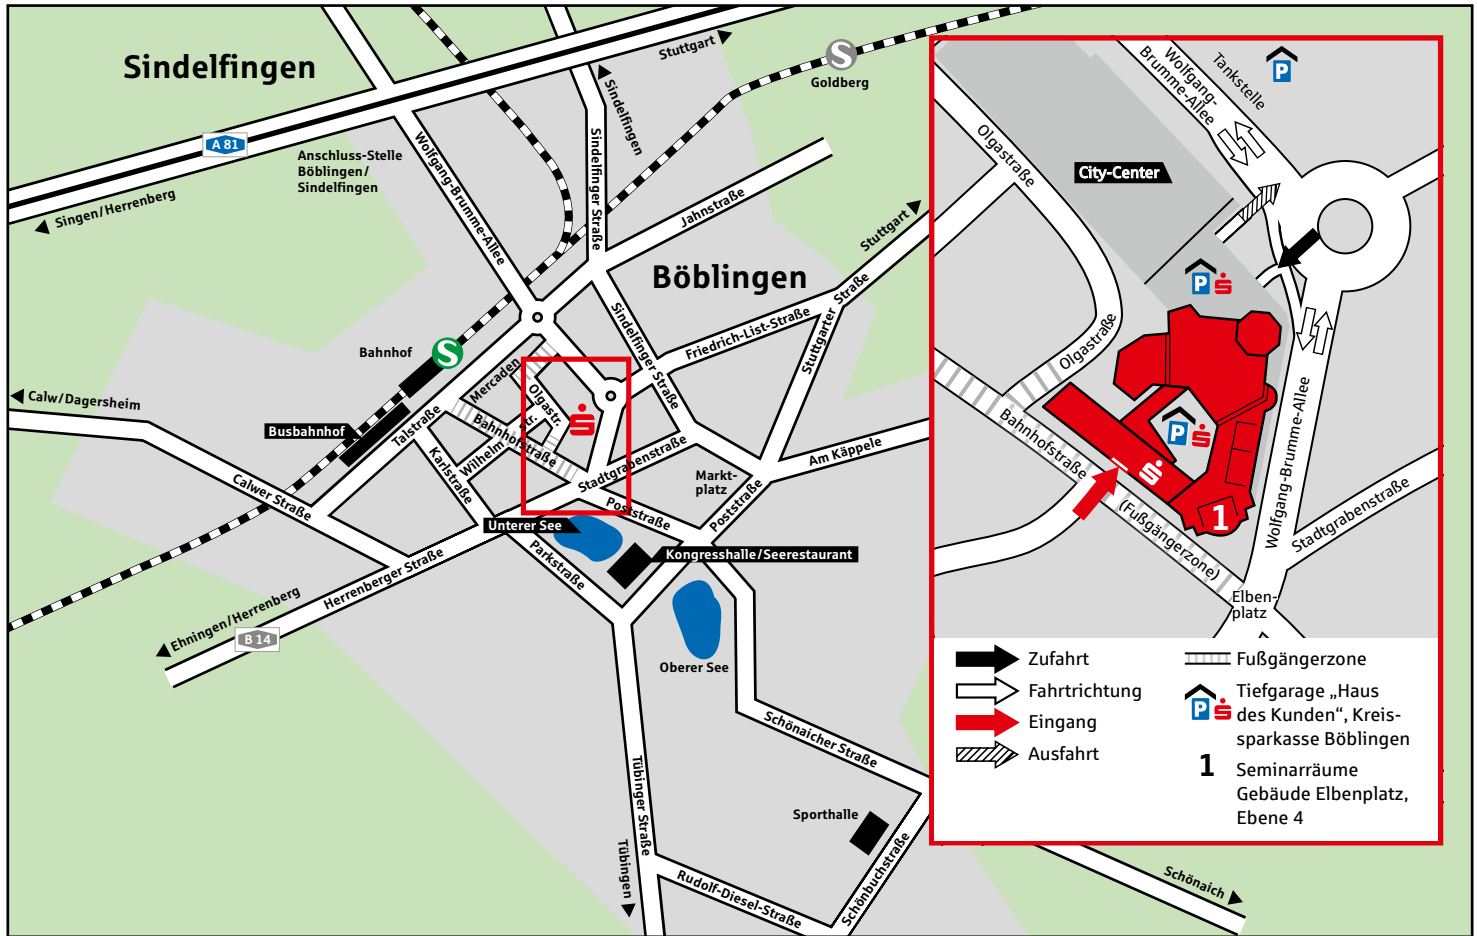

Per Auto

Parkmöglichkeiten

In der Tiefgarage „Haus des Kunden“ der Kreissparkasse Böblingen, Zufahrt über Wolfgang-Brumme-Allee.

Zufahrt aus Richtung Stuttgart oder Herrenberg über A 81

Anschluss-Stelle Böblingen-Sindelfingen, Richtung Böblingen, Wolfgang-Brumme-Allee.

Zufahrt aus Richtung Calw und Tübingen

über Herrenberger Straße, Wolfgang-Brumme-Allee.

Zufahrt aus Schönaich

über Schönbuchstraße, Rudolf-Diesel-Straße in Tübinger Straße, Parkstraße, Herrenberger Straße, Wolfgang-Brumme-Allee.

Per S-Bahn (Linie S1)

Station Böblingen-Bahnhof, ca. 4 Minuten Fußweg – über Bahnhofstraße.

Per Flugzeug

Flughafen Echterdingen, Fahrt mit Taxi oder mit S-Bahn bis Rohr (S2 oder S3). In Rohr umsteigen in S1, Fahrt bis Böblingen-Bahnhof.