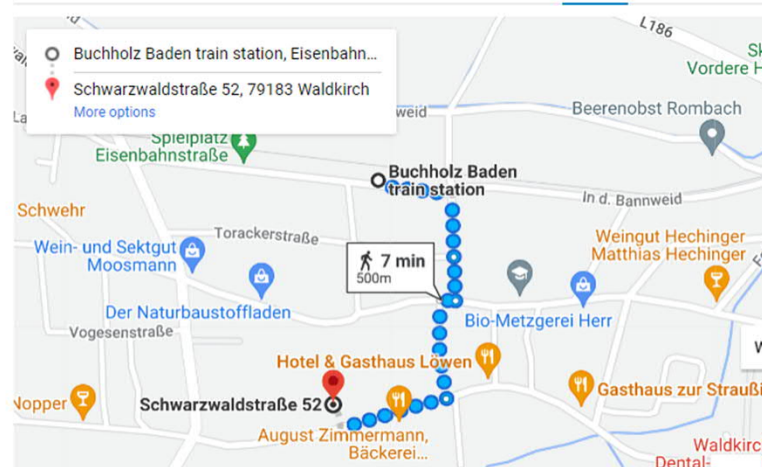

15:30 Kaffeepause

16:30 **Vorbereitung nächstes Meeting**

17:00 Ende

SICK AG
SIA Campus
Schwarzwaldstraße 52
79183 Waldkirch - Buchholz

Agenda – 91. AK Südwest bei SICK

Anreise

Parkplatz SIA Campus

Schwarzwaldstraße 52, 79183 Waldkirch

Für die Teilnehmer sind im Parkhaus unter **AK Südwest** Plätze reserviert

→ Externe Besucher können ihre E-Fahrzeuge mittels einer Ladekarte des Konsortiums **ladenetz.de** aufladen.

Am schnellsten reisen Sie auf der Autobahn A5 aus Richtung Karlsruhe oder Basel an. Fahren Sie an der Autobahnausfahrt Freiburg-Nord von der Autobahn ab und dann weiter auf der B294 Richtung Waldkirch bis zur Ausfahrt Waldkirch Buchholz. Biegen Sie nach der Abfahrt von der B294 rechts ab. Fahren Sie über die Landstraße nach Buchholz. An der ersten Kreuzung biegen Sie nach rechts in die Schwarzwaldstraße ein. Den SIA Campus erreichen nach ca. 100m.

Anreisemöglichkeiten

Standort Anreise mit der DB Shuttlebus ÖPNV Fahrplan Fußweg Fahrrad

Zur Anreise mit öffentlichen Verkehrsmitteln empfehlen wir, die S-Bahn Freiburg-Elzach (S2) zu nutzen.

Es gibt keine direkte Busverbindung zwischen Freiburg und Buchholz.

Standort Anreise mit der DB Shuttlebus ÖPNV Fahrplan Fußweg Fahrrad

Steigen Sie am Hauptbahnhof Freiburg (Breisgau) in die S-Bahn nach Elzach um und fahren Sie bis zum Bahnhof Waldkirch-Buchholz. Von dort erreichen Sie den SIA Campus zu Fuß in etwa 5 Minuten