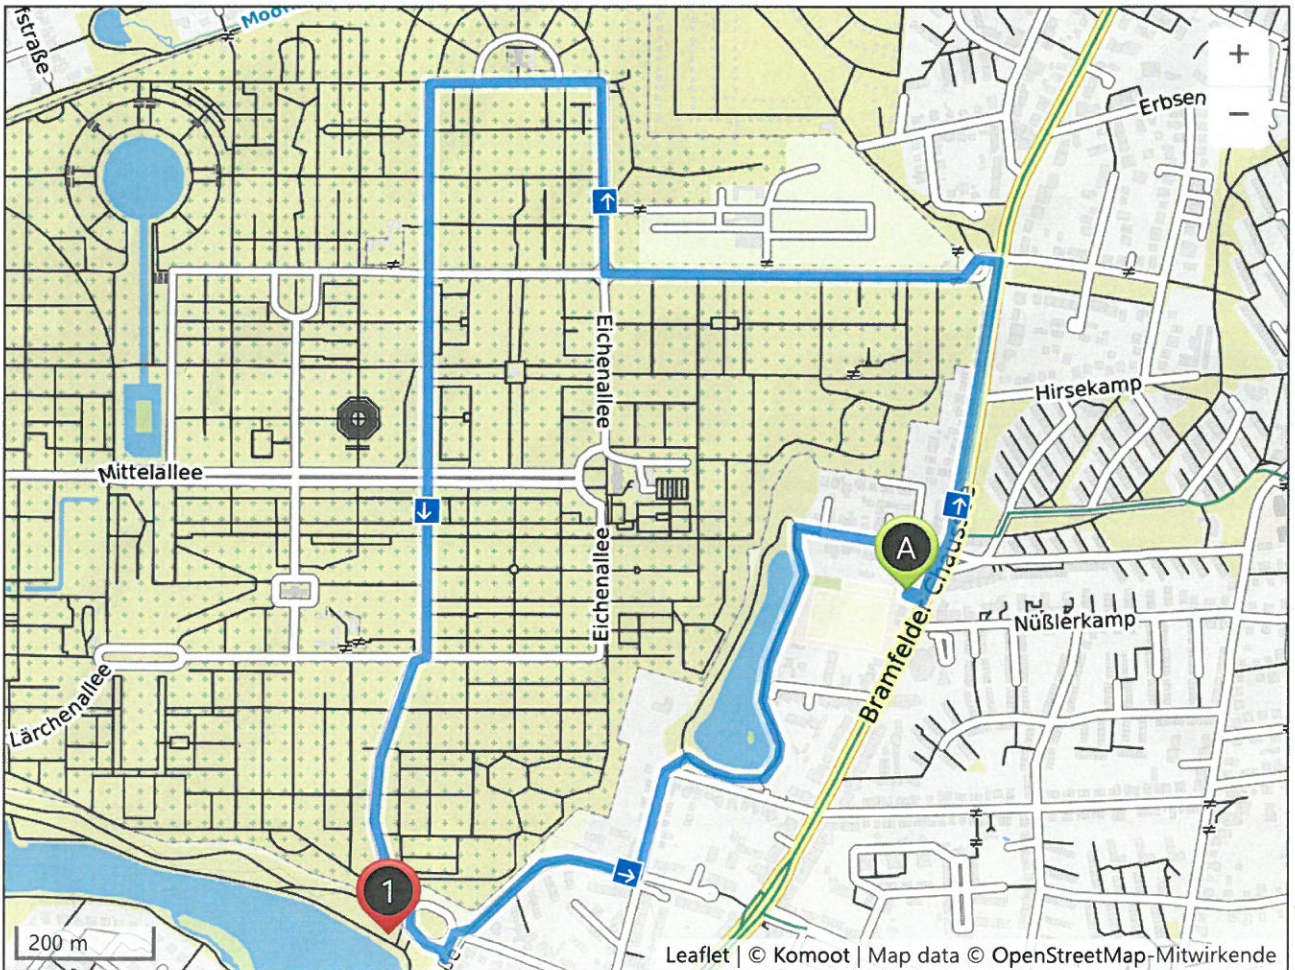

Sportplatz Bramfelder Chaussee über Friedhof

↔ 4,22 km ∅ -- km/h ↗ 10 m ↘ 20 m

1 km

2 km

3 km

4

200 m

100 m

Red