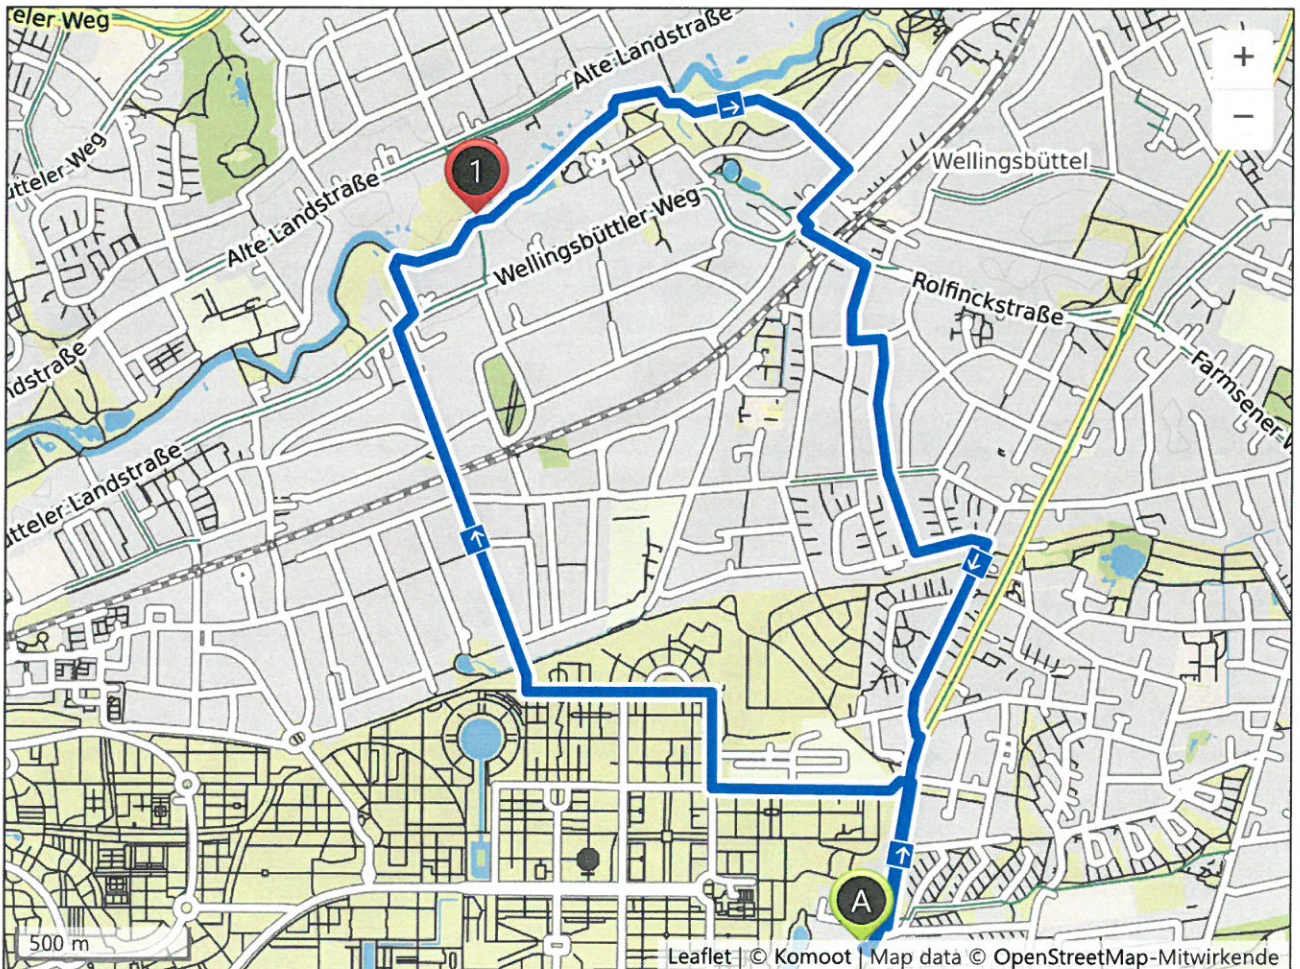

Sportplatz Bramfelder Chaussee Friedhof Wellingsbüttel groß

↔ 7,63 km ⌀ -- km/h ↗ 30 m ↘ 30 m

Dark blue