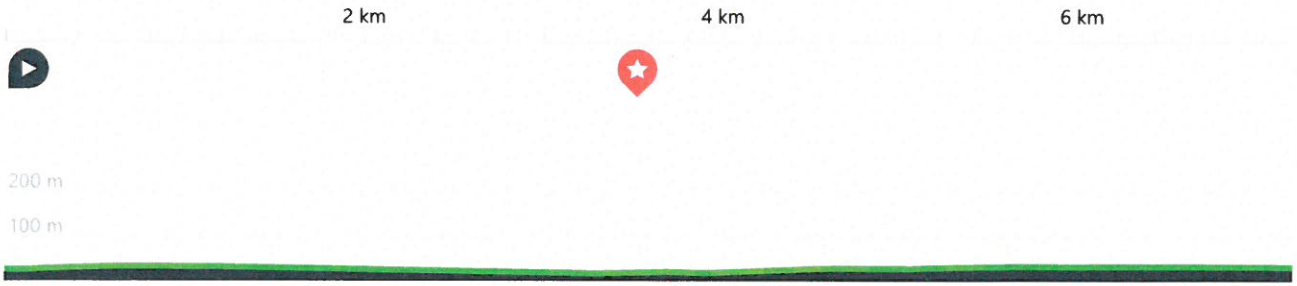

Sportplatz Bramfelder Chaussee Friedhof Wellingsbüttel groß

↔ 7,63 km ⌀ -- km/h ↗ 30 m ↘ 30 m

Dark blue