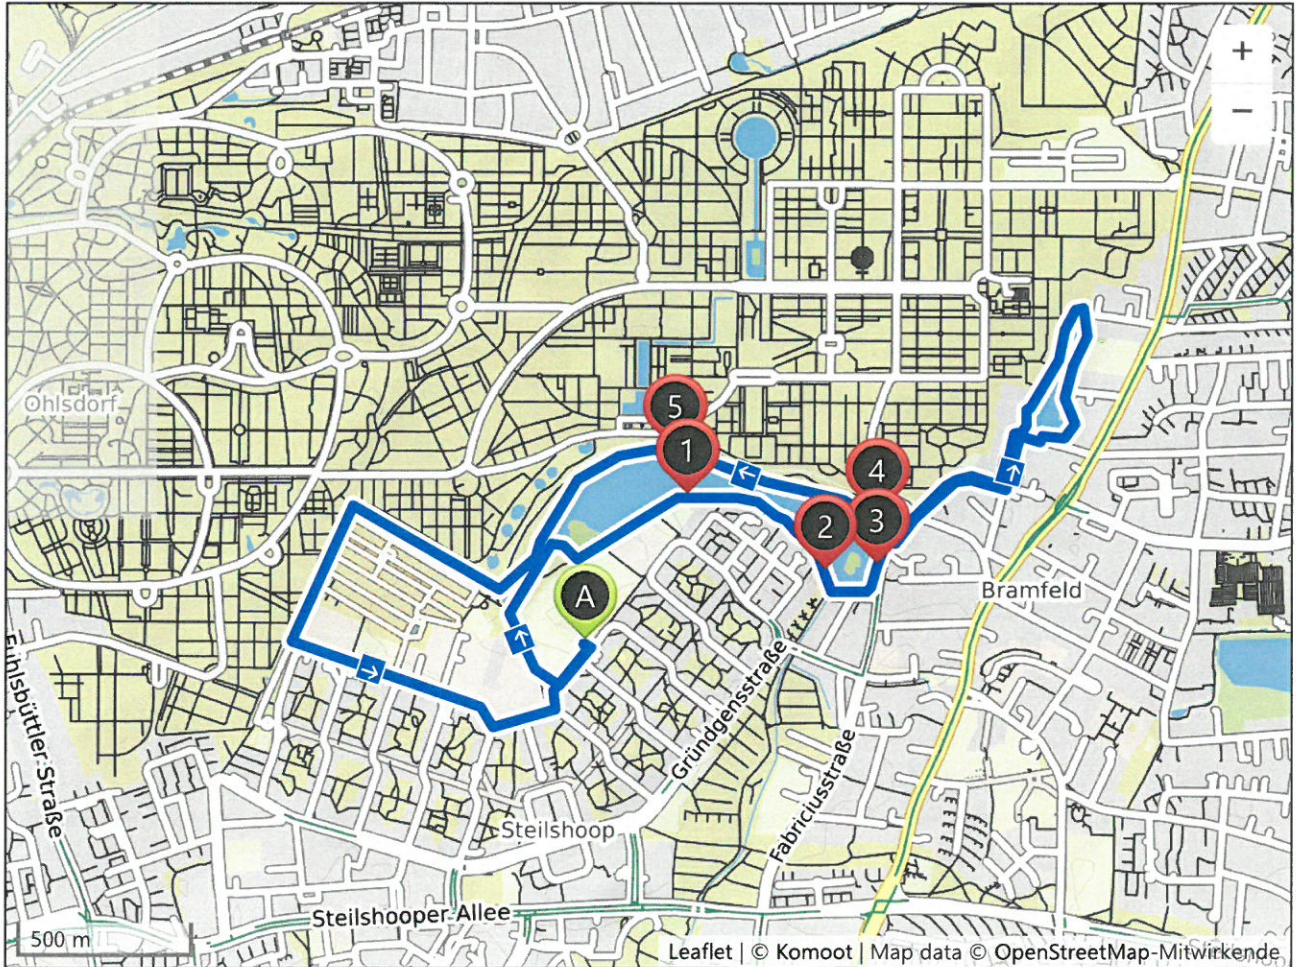

# Gesund und Fit alter Teich groß

↔ 7,26 km    ∅ -- km/h    ↗ 20 m    ↘ 20 m

Black