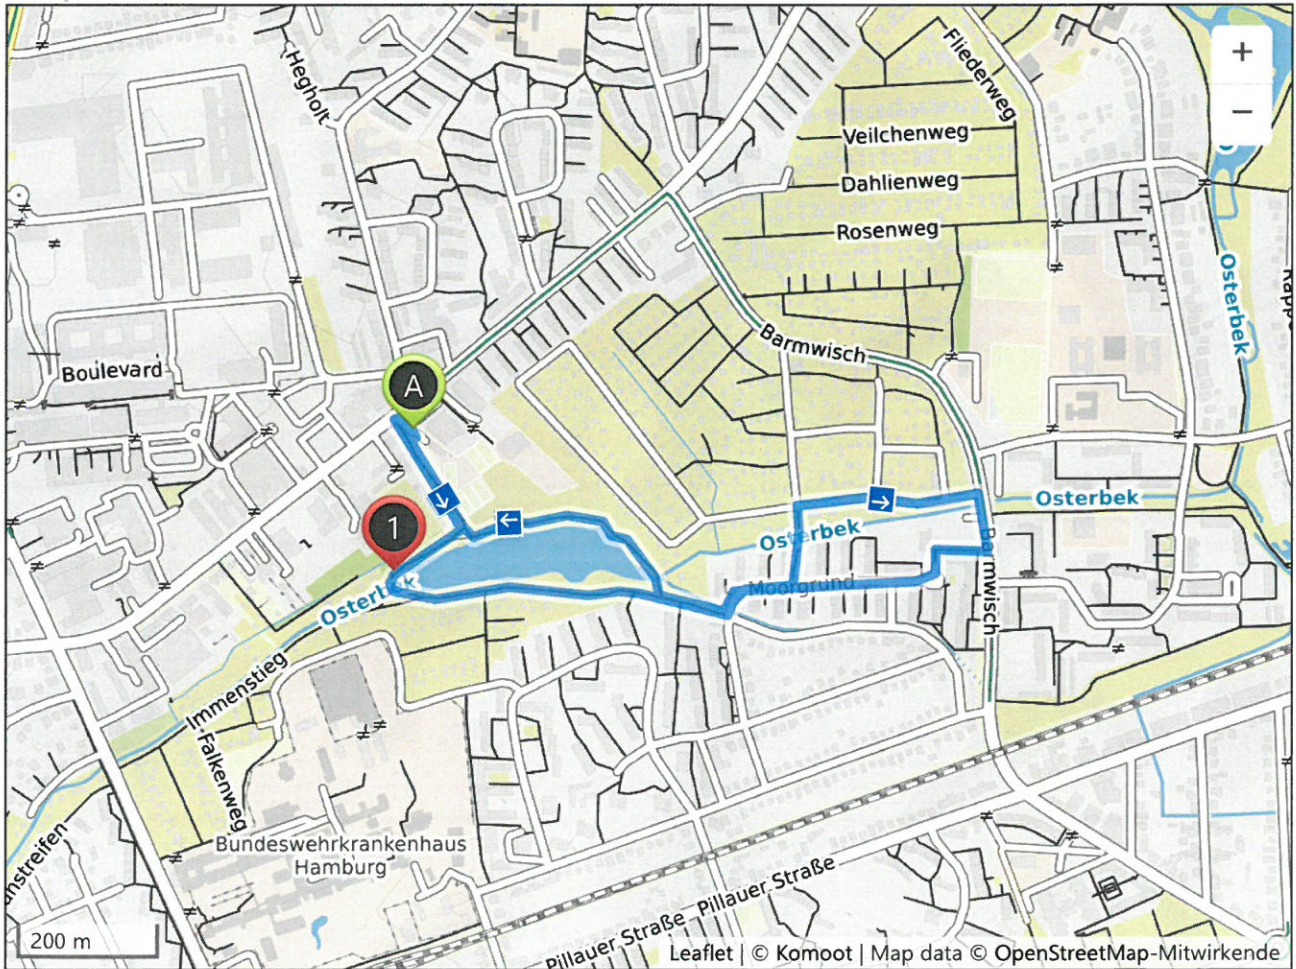

Beachpark Schrebergärten klein

↔ 2,49 km ∅ -- km/h ↗ 0 m ↘ 10 m

500 m

1 km

1,50 km

2 km

200 m

100 m