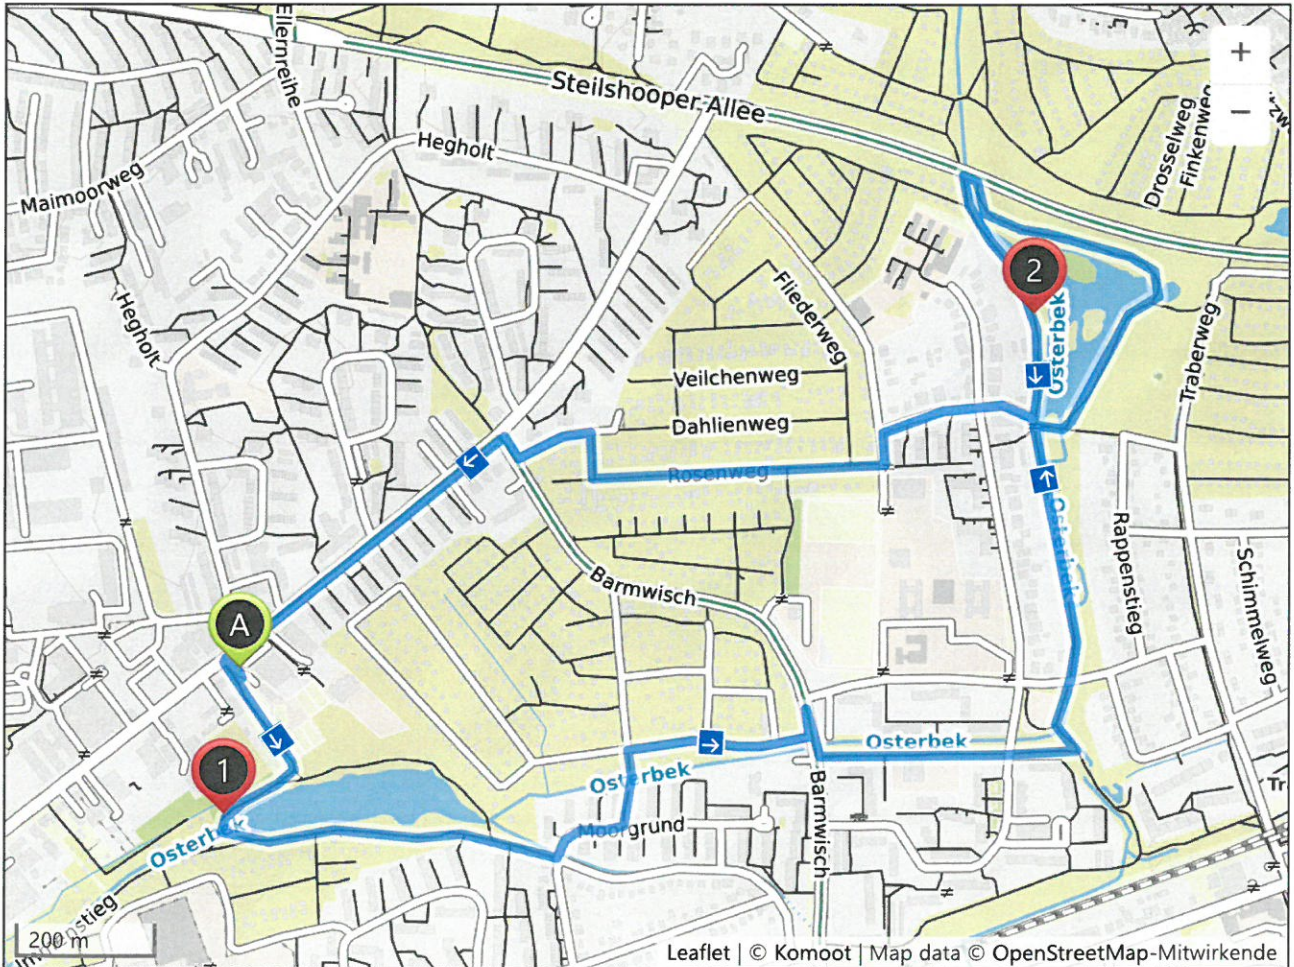

# Beachpark Schrebergärten groß

↔ 4,72 km ∅ -- km/h ↗ 10 m ↘ 10 m

1 km

2 km

3 km

4 km

200 m

100 m