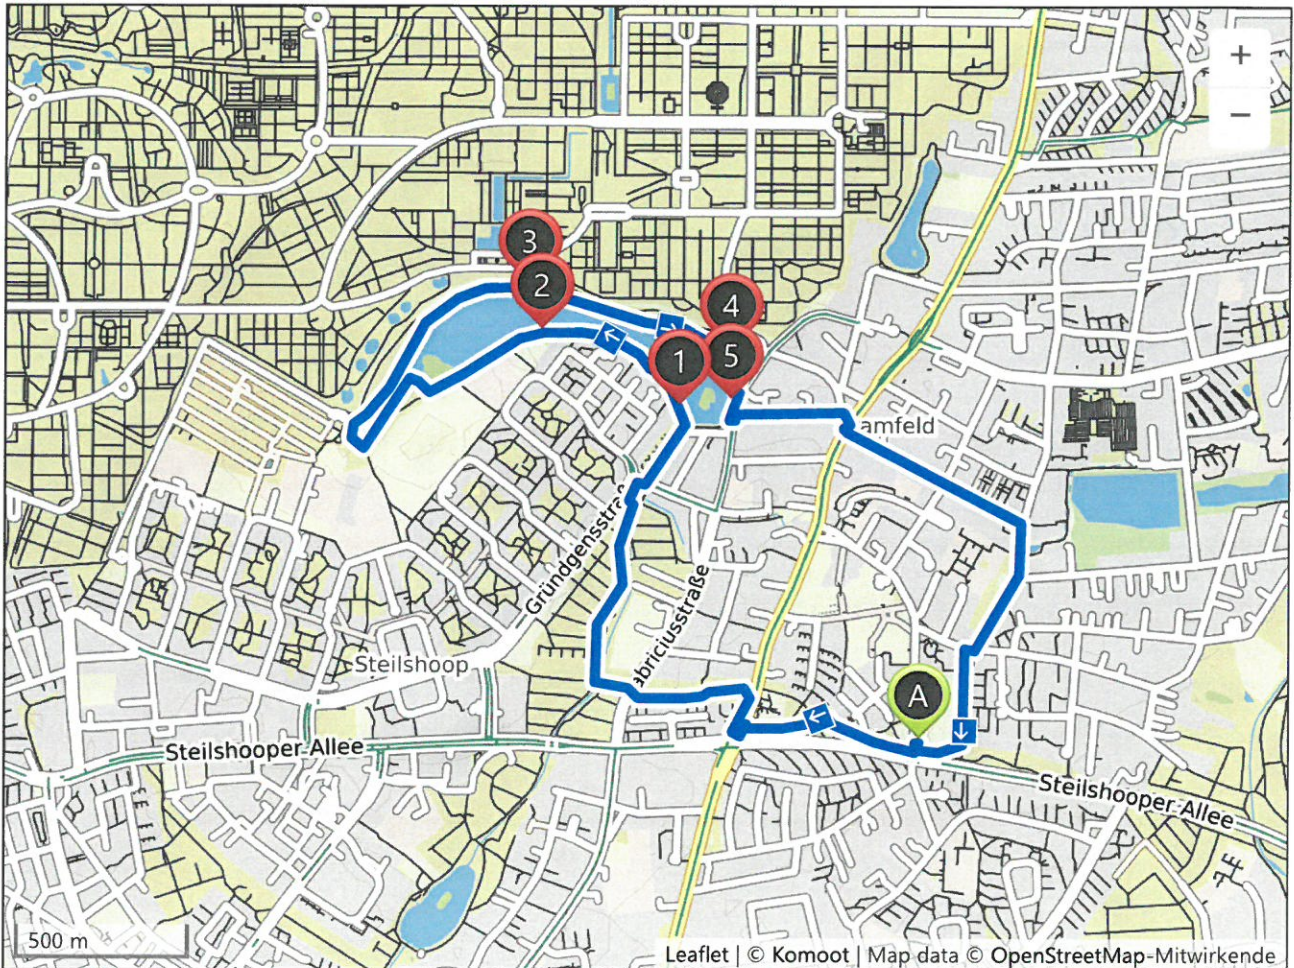

www.komoot.de/tour/291145660

BSV Zentrum über Bramfelder See groß

↔ 6,65 km ∅ -- km/h ↗ 20 m ↘ 20 m

1 km

2 km

3 km

4 km

5 km

6 km

200 m

100 m

Leaflet | © Komoot | Map data © OpenStreetMap-Mitwirkende