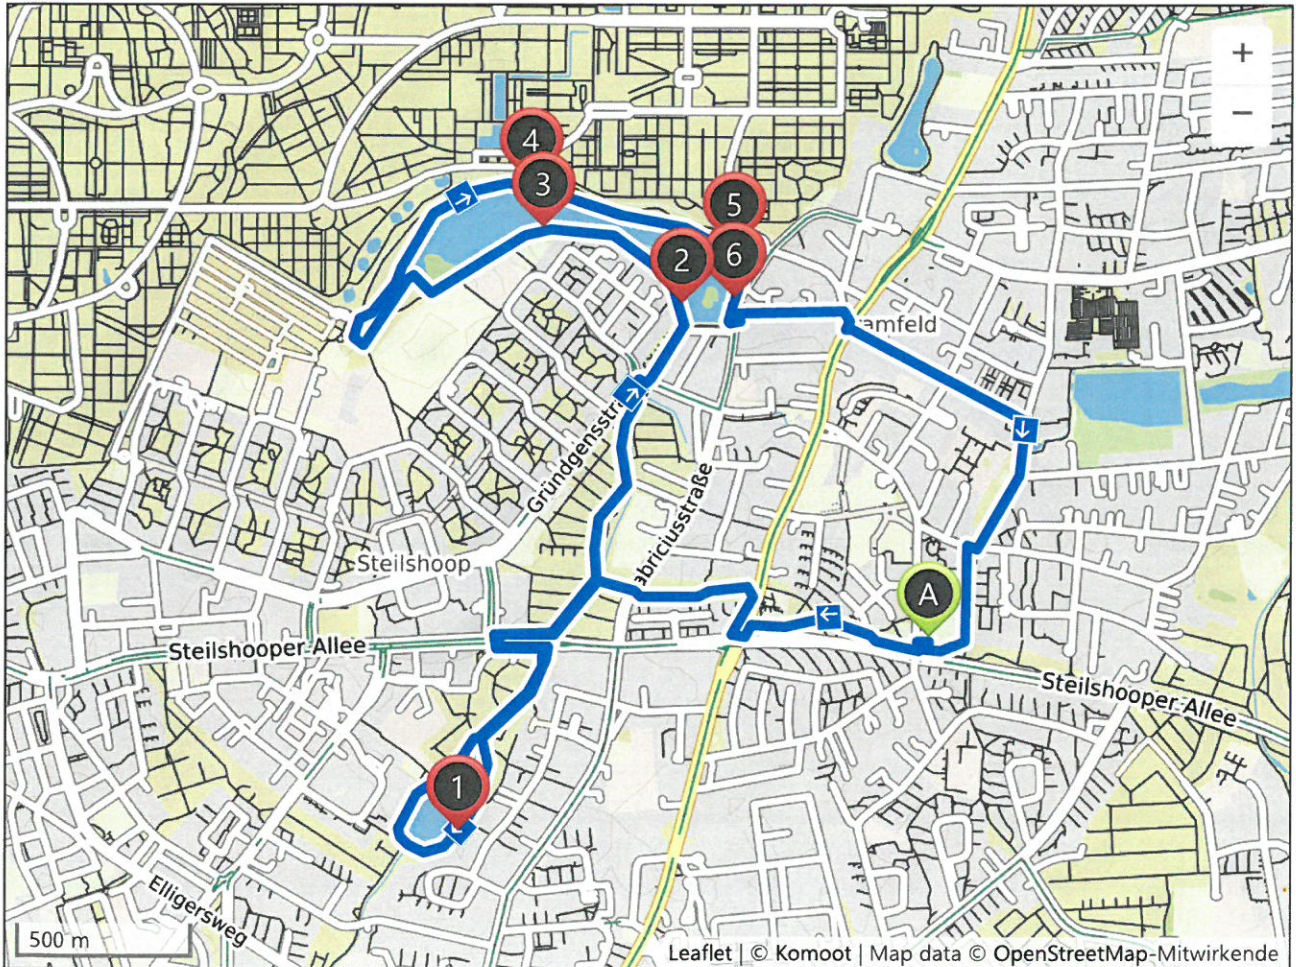

www.komoot.de/tour/291154539

BSV Zentrum über Appelhoff und Bramfelder See

↔ 9,33 km ⌀ -- km/h ↗ 30 m ↘ 20 m

2 km

4 km

6 km

8 km

200 m

100 m

Navy (Blau)