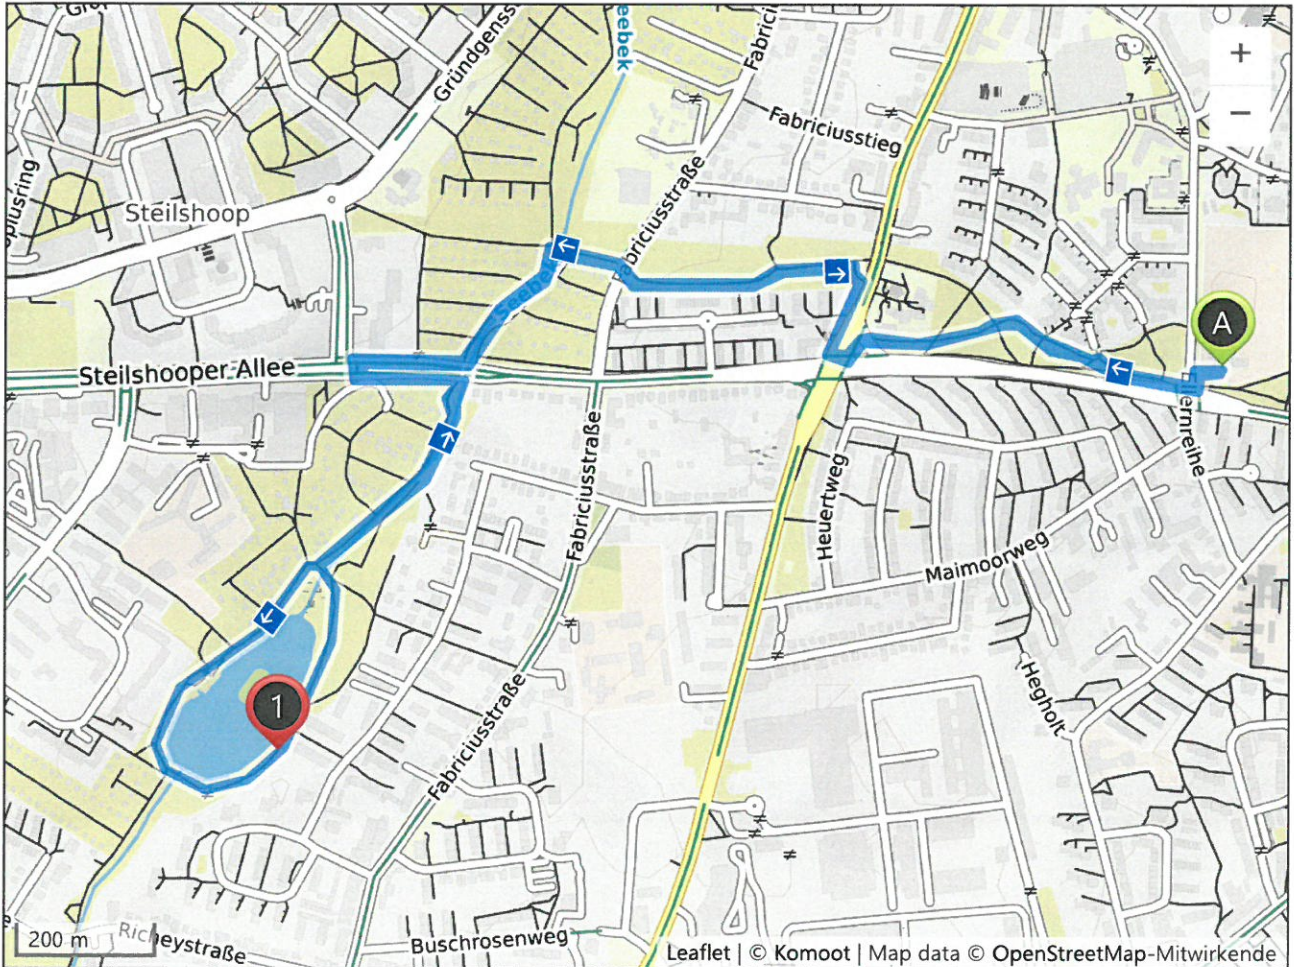

BSV Zentrum über Appelhoff klein

↔ 5,02 km ∅ -- km/h ↗ 20 m ↘ 20 m

1 km

2 km

3 km

4 km

200 m

100 m

Yellow